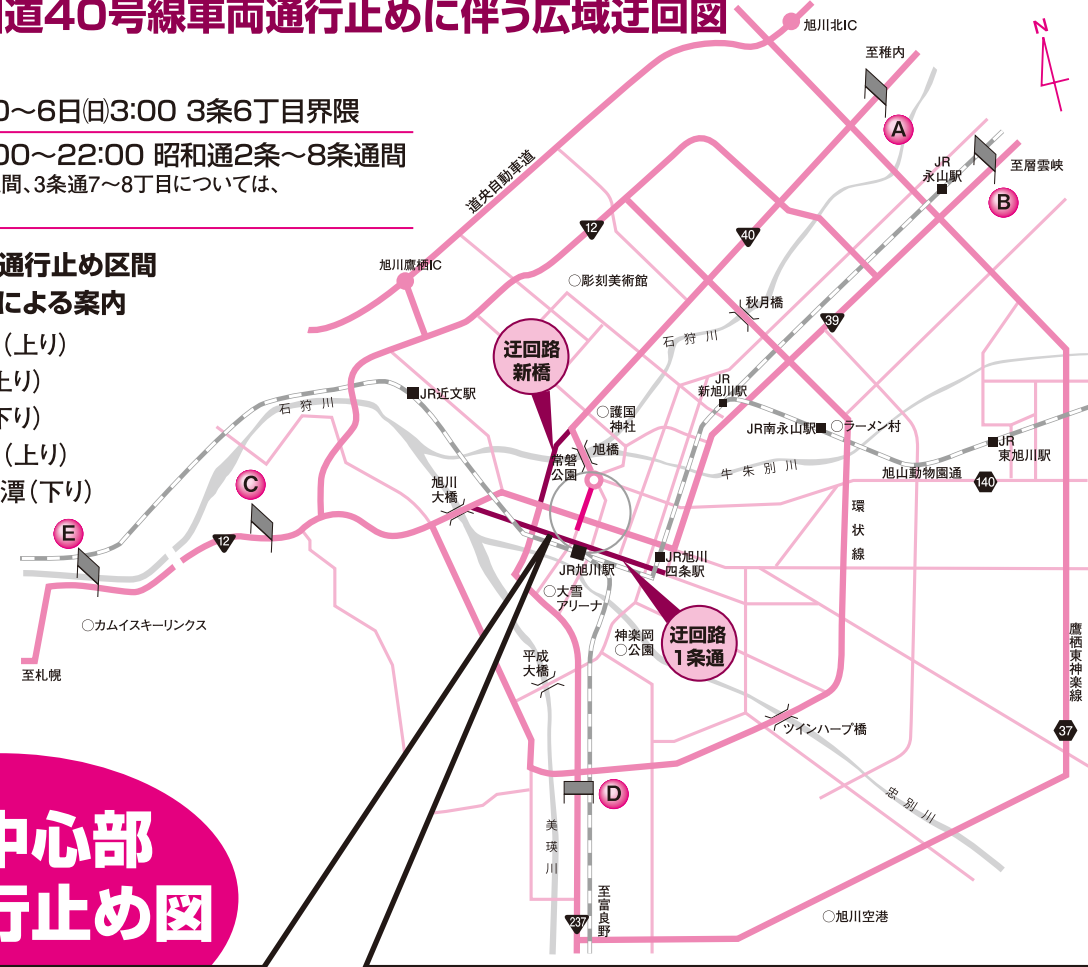

旭川夏まつり 国道40号線車両通行止めに伴う広域迂回路

【交通規制】

令和5年8月3日(休)5:00~6日(日)3:00 3条6丁目界限
令和5年8月5日(土)17:00~22:00 昭和通2条~8条通間
※21:30で、昭和通2条~4条通間、3条通7~8丁目については、交通規制が解除されます。

- 迂回路 車両通行止め区間
- 国道の道路情報板による案内
- A R40 旭川市東鷹栖(上り)
- B R39 旭川市永山(上り)
- C R12 旭川市台場(下り)
- D R237 旭川市神楽岡(上り)
- E R12 旭川市神居古潭(下り)

※広域的に規制情報を提示

市内中心部並びに国道40号線車両通行止めに伴い、大変ご迷惑をおかけしますが、ご協力をお願い致します。

市内中心部 車両通行止め図

大雪さんろくまつり会場 車両通行止め
8月3日(木)AM5:00~6日(日)AM3:00
大雪連合神輿並びに 烈夏七夕まつり車両通行止め
8月5日(土)17:00~22:00
※21:30で、昭和通2条~4条通間、3条通7~8丁目については、交通規制が解除されます。
横図には、大雪さんろくまつり会場、ラーメンフェスティバル会場並びに舞踊、神輿、烈夏練習コースも記載してあります。
○ 車両通行止め ■ 大雪さんろくまつり会場
上記時間、昭和通1条~8条間の路線バスは、緑橋通へ迂回します。
--- 路線バス迂回路